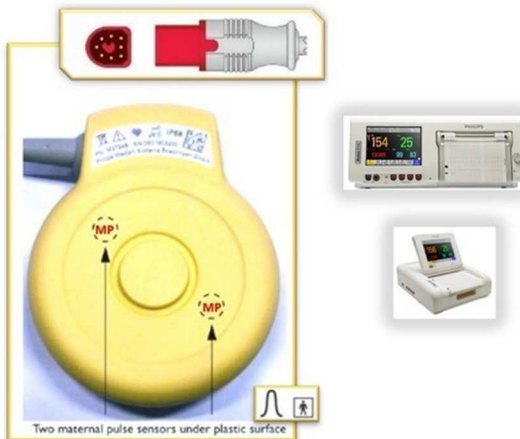

Telefon: 02351-668061

info@ctg-shop.de

M2735A TOKO - Sonde (MEKG Adapter)

Preis: 1098,- €

M2734B TOKO - Sonde

Preis: 1098,- €

M2736A US - Sonde

Preis: 1098,- €