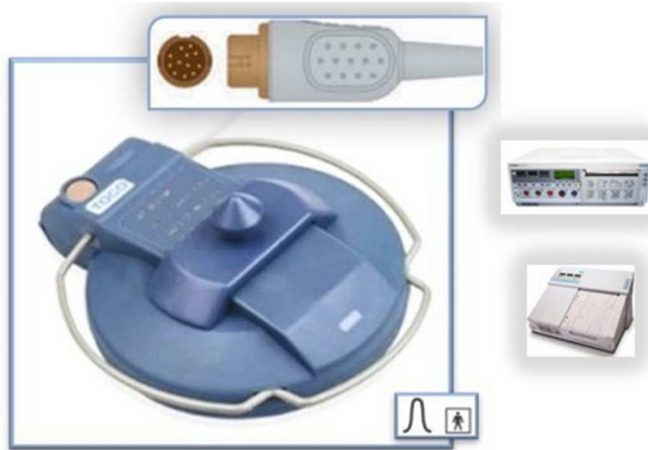

Fetalmonitor

CTG Sonden

Telefon: 02351-668061

info@ctg-shop.de

M1355A TOKO - Sonde *OEM

Preis: 335,- €